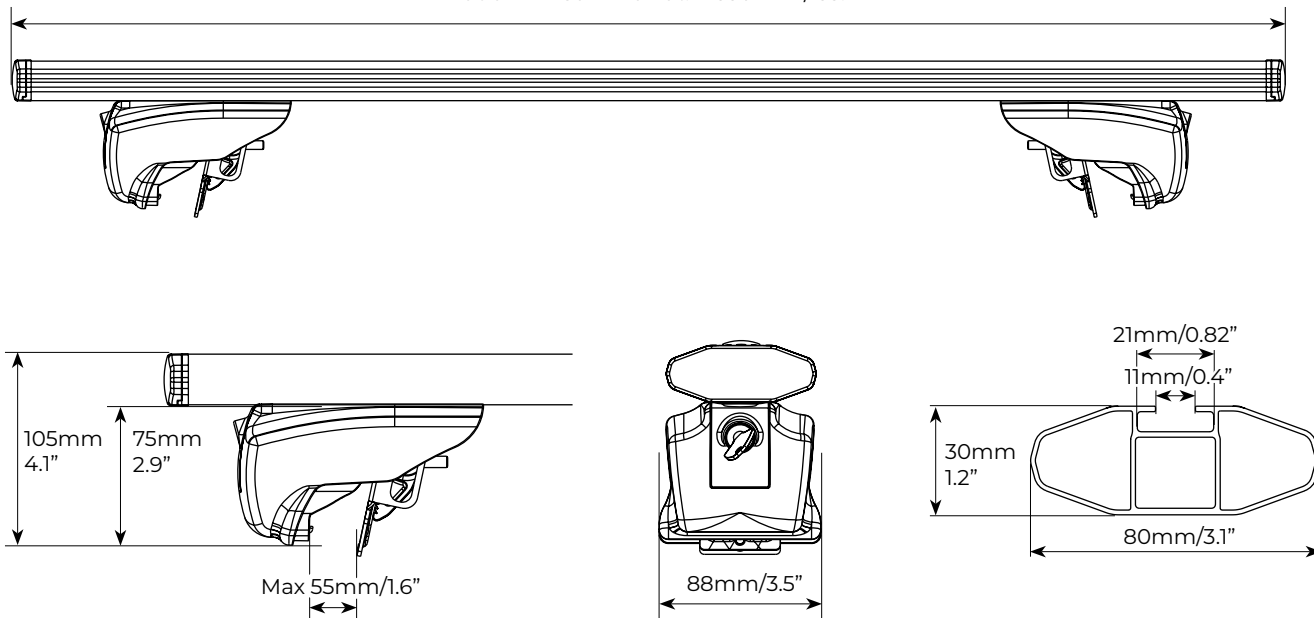

BARRE DA TETTO
ROOF BARS
BARRAS DE TECHO
BARRES DE TOIT
DACHTRÄGER

MENABO
free time on the move

BLADE + GAMMA FLAT

Barre da tetto in alluminio con profilo largo e piatto per una migliore aerodinamicità e silenziosità. Provviste di scanalatura per il montaggio rapido degli accessori tramite viti a "T". Dotate di serratura antifurto.

Roof bars with wide and flat aluminium profile, for improved aerodynamics and reduced wind noise. Provided with groove for quick mounting of accessories by means of "T" screws. Equipped with anti-theft lock.

Blade L + gamma flat
Blade XL + gamma flat

Art.000140700000
Art.000129400000

Blade L + Gamma flat: 1300mm / 51.2"
 Blade XL + Gamma flat: 1350mm / 53.1"

Blade L + Gamma flat	Art.000140700000	
Blade XL + Gamma flat	Art.000129400000	
 Peso prodotto Product weight	Blade L + Gamma flat	3,7kg / 8.1lb
	Blade XL + Gamma flat	4,2kg / 9.2lb
Materiale Material	Alluminio Aluminium	
 Portata massima Max load	max 90kg/198lb	
 Serratura antifurto Anti-theft lock	✓	
 Auto compatibili Compatible vehicles	SUBARU Outback IV (09-2014>) SUBARU Outback V (2015>) HYUNDAI Kona SX2 (2023>)	